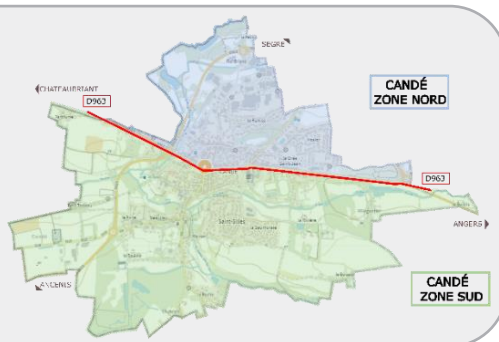

Découpage pour Candé :

Toutes les habitations au nord de la D963, y compris les rues André Bru, de Bretagne, Charles de Gaulle et la route d'Angers, font partie de la ZONE NORD.

LES HORAIRES D'OUVERTURE DES DÉCHÈTERIES